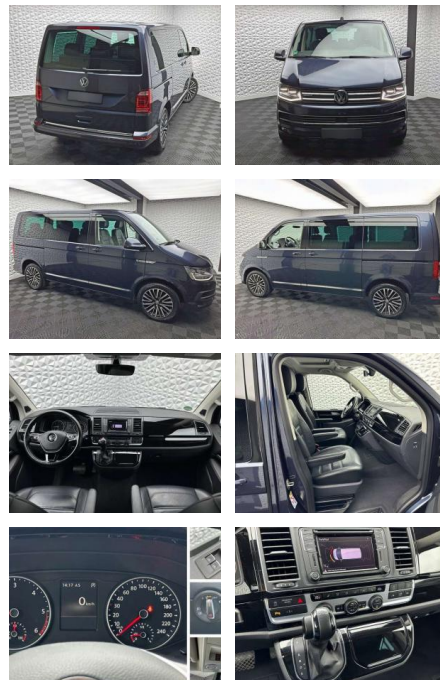

## Volkswagen T6 Multivan T6 MULTIVAN HIGHLINE

UW00-19778244 Angebotsnr.:

Erstzulassung:	Kilometer:	Farbe:	Leistung:	Kraftstoffart:	Verbr. komb.	CO2-Emission	CO2-Klasse (WLTP)
01.12.2017	87.596	Blau	150 kW / 204 PS	Benzin	6,8 l/100km	178 g/km	G