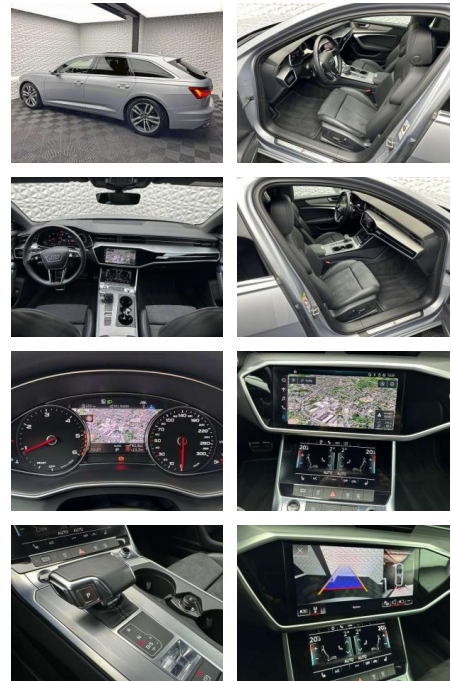

Ihr Ansprechpartner

Herr Jörg Trohl

E-Mail: info@autohaus-schoenewoerde.de

Telefon: 05835 9684912

Autohaus Mi Car Schwarz GmbH
Rietberg 18 - 29396 Schönewörde - Tel.: 05835 / 9684912

Audi A6 40 TDI QUA/S-LINE/MATRIX/360°/KEY

UW00-17303051 Angebotsnr.:

Erstzulassung:	Kilometer:	Farbe:	Leistung:	Kraftstoffart:	Verbr. komb.	CO2-Emission	CO2-Klasse (WLTP)
01.01.2022	59.987	Grau	150 kW / 204 PS	Benzin	4,9 l/100km	128 g/km	D

PREIS
42.690 €

FINANZIERUNGSBEISPIEL

Laufzeit: 72 Monate   Anzahlung: 25 %
Basis-Finanzierung:*   Mtl. Rate:
Zielraten-Finanzierung:**   **362 €**

* Basisfinanzierung: Anzahlung: 10.673 Euro, Laufzeit: 72 Monate, Nettodarlehen: 32.018 Euro, Gesamtbetrag: 50.365 Euro, Zinssätze: 7.71% Sollz. (gebunden), 7.99% eff.
** Zielratenfinanzierung: Anzahlung: 10.673 Euro, Laufzeit: 72 Monate, Nettodarlehen: 32.018 Euro, Zielrate: 21.345 Euro, Gesamtbetrag: 53.350 Euro, Zinssätze: 7.71% Sollz. (gebunden), 7.99% eff.,

Vermittlung für: Santander Consumer Bank
Repräsentatives Beispiel gem. § 17 Abs. 4 PAngV. Diese Finanzierungsangebote sind Beispiele. Gerne ermitteln wir für Sie Ihr individuelles Angebot.

Ausstattung

Sicherheit

- Anti-Blockiersystem ABS

Multimedia

- Radio

Weiteres

- Diesel
- Herzlich willkommen bei UWAKO #exklusiveautomobile! Bitte beachten Sie
- dass wir Besichtigungen vor Ort nur nach telefonischer Terminvereinbarung anbieten. Gerne beantworten wir Ihnen vorab ebenfalls alle Fragen
- die Ihnen am Herzen liegen. Wir freuen uns auf Ihren Besuch! Unsere Serviceleistungen: Finanzierung durch unsere Partnerbanken Inzahlungnahme Europaweite Fahrzeuglieferung Exportüberführungskennzeichen
- bis zu 24 Monate Premium

- heizbar Gepäckraumklappe elektr. betätigt (öffnen + schliessen)
- Heckklappenöffnung automatisch
- Verkehrszeichenerkennung
- Reifenkontroll-Anzeige
- LM-Felgen
- LM-Felgen 8
- 5x19 Verglasung hinten abgedunkelt und
- Türscheiben vorn Akustikglas
- Bremsassistent Audi connect
- Außenspiegel asphärisch
- links Außenspiegel asphärisch
- rechts Außenspiegel Wagenfarbe
- Bedienelemente schwarz matt
- Blinkleuchten LED in Außenspiegel integriert
- Fondsitzeanlage (3 Sitzplätze)
- Getriebe 7-Gang - Doppelkupplungsgetriebe S-tronic
- Glanz-Paket Karosserie: 4-türig
- Kraftstofftank: 63 Ltr.
- Lenksäule verstellbar optional
- Höhen-/Längsverstellung Mild-Hybrid

- 0 Ltr. - 150 kW 16V TDI) Mild-Hybrid-Technologie
- Nichtraucher-Paket
- Radioempfang digital (DAB)
- Reifen-Reparaturkit
- Schadstoffarm nach Abgasnorm Euro 6d
- Scheibenwaschdüsen
- heizbar
- Schienensystem im Gepäckraum
- SCR-System (AdBlue-Technologie)
- Lendenwirbelstützen vorn
- elektr. verstellbar
- Wagenheber
- Wärmeschutzverglasung (seitlich / hinten)
- Ablage-Paket
- Gepäckraum-Abtrennung (Netz)
- Getränkehalter hinten
- Akustikglas
- Türscheiben seitlich
- Ambiente-Beleuchtung
- Assistenz-Paket
- Parken mit Remote
- Parklenkassistent
- Assistenz-Paket Stadt
- Fahrassistent-System: 360-Grad-Rundumschutz (Audi pre sense 360°)
- Fahrassistent-System:

STÄNDIG ÜBER 15.000 FAHRZEUGE IM BESTAND!