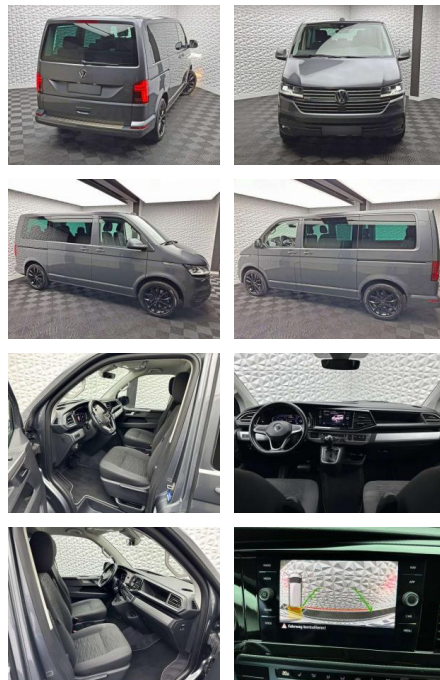

UW00-154554688 Angebotsnr.:

Erstzulassung:	Kilometer:	Farbe:	Leistung:	Kraftstoffart:	Verbr. komb.	CO2-Emission	CO2-Klasse (WLTP)
01.07.2020	93.982	Grau	146 kW / 199 PS	Benzin	7,2 l/100km	189 g/km	G

PREIS
52.990 €

- mit Wischanlage Dekoreinlagen Bright Brushed Grey Leseleuchten vorn (2) LED Trittschwellenleuchten Pollenfilter Innenspiegel mit Abblendautomatik Karosserie/Aufbau: Bus Karosserievariante: Normaldach Kühlergrill schwarz lackiert Lenkrad (Leder) mit Multifunktion Lenksäule (Lenkrad) verstellbar LM-Felgen Mobile Online Dienste App-Connect Mobile Online Dienste We Connect Plus Motor 2
- 0 Ltr. - 146 kW TDI Multimedia-Schnittstelle 2 x USB (Typ C) Nichtraucher-Paket Notrufsystem Radstand 3000 mm Rußpartikelfilter Schadstoffarm nach Abgasnorm Euro 6d-TEMP Schiebetür Lade-/Fahrgeraum rechts Seitenairbag / Kopfairbag vorn Servolenkung elektro-mechanisch Sitzbezug / Polsterung Stoff Fahrer- und Beifahrersitz Komfort