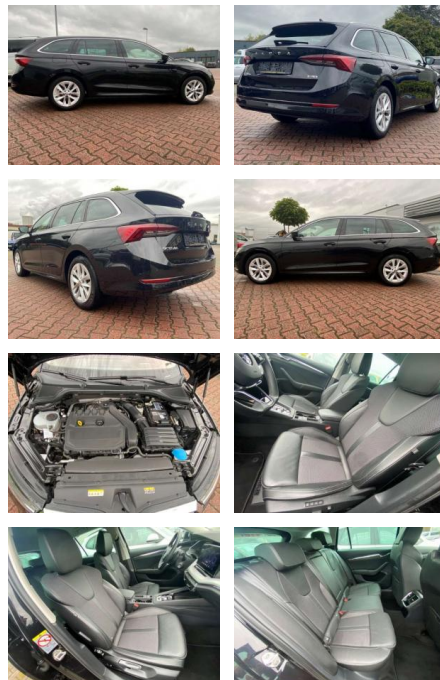

AR35-LY16587Angebotsnr.:

Erstzulassung:	Kilometer:	Farbe:	Leistung:	Kraftstoffart:
01.08.2021	57.000	Schwarz	110 kW / 150 PS	Benzin

PREIS	FINANZIERUNGSBEISPIEL	
27.240 €	Laufzeit: 72 Monate	Anzahlung: 25 %
	Basis-Finanzierung:**	Mtl. Rate:
	Zielraten-Finanzierung:**	231 €