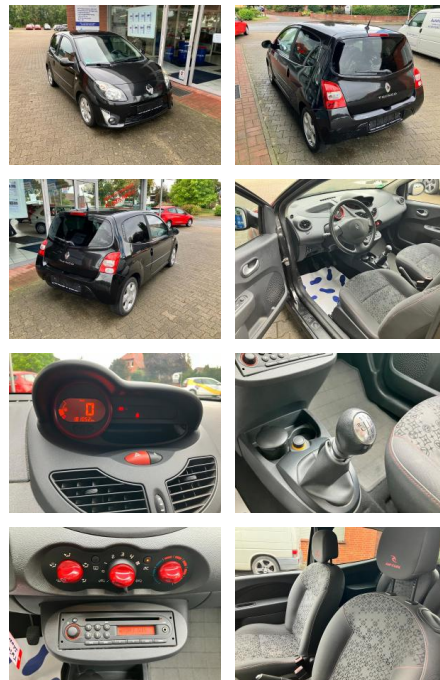

Ihr Ansprechpartner

Herr Jörg Trohl
E-Mail: info@autohaus-schoenewoerde.de
Telefon: 05835 9684912

Autohaus Mi Car Schwarz GmbH
Rietberg 18 - 29396 Schönewörde - Tel.: 05835 / 9684912

Renault Twingo 1.2 16V Rip Curl, Klima, Aux

SW05-JT2410-01gebotsnr.:

Erstzulassung:	Kilometer:	Farbe:	Leistung:	Kraftstoffart:
29.09.2009	184.000	Schwarz	56 kW / 76 PS	Benzin

PREIS
1.990 €

FINANZIERUNGSBEISPIEL
Laufzeit: 72 Monate Anzahlung: 25 %
Basis-Finanzierung:* Mtl. Rate:
Zielraten-Finanzierung:** Mtl. **17 €**