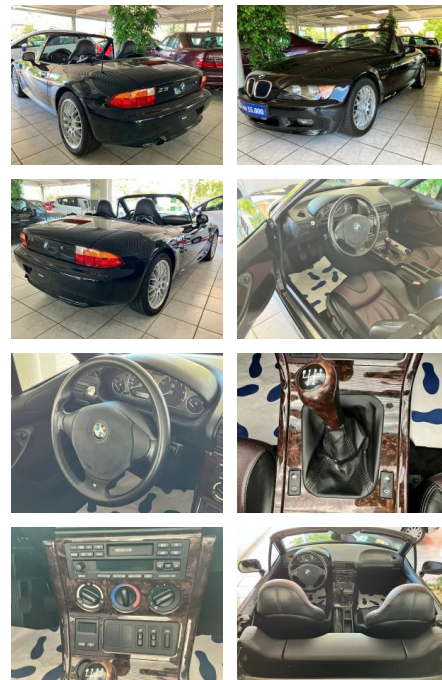

## BMW Z3M-Lenkrad, Leder, Sehr gepflegt

SW05-2232352 Angebot Nr.:

Erstzulassung:	Kilometer:	Farbe:	Leistung:	Kraftstoffart:
11.07.1997	154.000	Schwarz	85 kW / 116 PS	Benzin

<b>PREIS</b> <b>12.990 €</b>	<b>FINANZIERUNGSBEISPIEL</b>		* Basisfinanzierung: Anzahlung: 3.248 Euro, Laufzeit: 72 Monate, Nettodarlehen: 9.743 Euro, Gesamtbetrag: 15.326 Euro, Zinssätze: 7.71% Sollz. (gebunden), 7.99% eff. ** Zielratenfinanzierung: Anzahlung: 3.248 Euro, Laufzeit: 72 Monate, Nettodarlehen: 9.743 Euro, Zielrate: 6.495 Euro, Gesamtbetrag: 16.234 Euro, Zinssätze: 7.71% Sollz. (gebunden), 7.99% eff., Vermittlung für: Santander Consumer Bank Repräsentatives Beispiel gem. § 17 Abs. 4 PAngV. Diese Finanzierungsangebote sind Beispiele. Gerne ermitteln wir für Sie Ihr individuelles Angebot.
	Laufzeit: 72 Monate	Anzahlung: 25 %	
	Basis-Finanzierung:**	Mtl. Rate:	
	Zielraten-Finanzierung:**	Mtl. Rate:	<b>110 €</b>

## Ausstattung