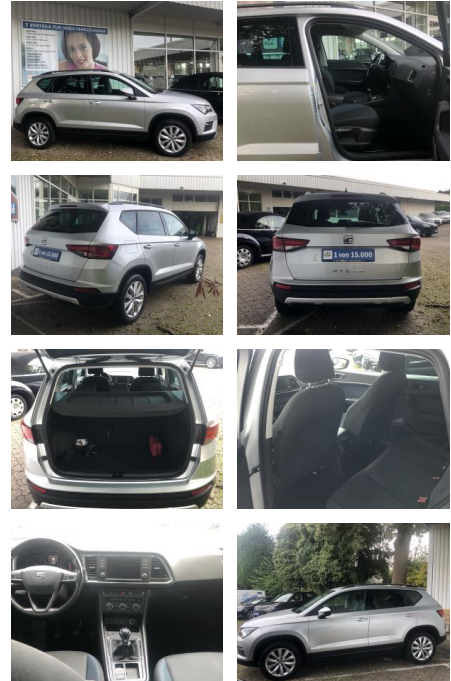

Ihr Ansprechpartner

Herr Jörg Trohl

E-Mail: info@autohaus-schoenewoerde.de

Telefon: 05835 9684912

Autohaus Mi Car Schwarz GmbH
Rietberg 18 - 29396 Schönewörde - Tel.: 05835 / 9684912

Seat Ateca 1.6 TDI STYLE NAVI PDC ALU KLIMA LED ...

FL00-H6263H2Angebotsnr.:

Erstzulassung:	Kilometer:	Farbe:	Leistung:	Kraftstoffart:
12.11.2018	98.375	Silber	85 kW / 116 PS	Diesel

PREIS
18.510 €

FINANZIERUNGSBEISPIEL

Laufzeit: 72 Monate Anzahlung: 25 %
Basis-Finanzierung:* Mtl. Rate:
Zielraten-Finanzierung:** **157 €**