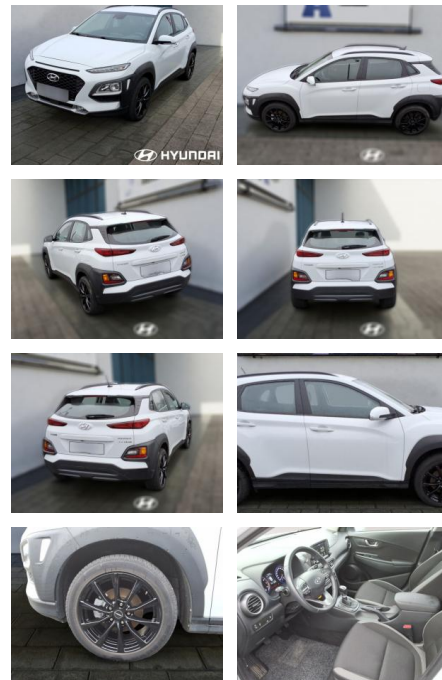

## Hyundai Kona 1.0 TGD Trend

HE03-U495150 **Angebotsnr.:**

Erstzulassung:	Kilometer:	Farbe:	Leistung:	Kraftstoffart:
01.08.2020	42.987	Diverse	88 kW / 120 PS	Benzin

**PREIS**  
**17.430 €**

**FINANZIERUNGSBEISPIEL**  
Laufzeit: 72 Monate      Anzahlung: 25 %  
Basis-Finanzierung:\*      Mtl. Rate:  
Zielraten-Finanzierung:\*\* **148 €**