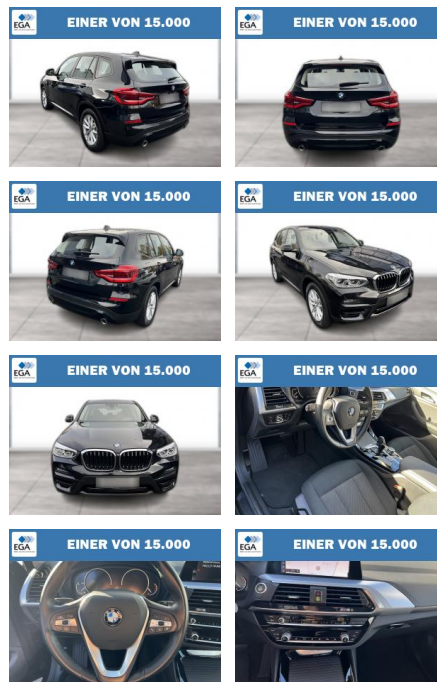

WG08-225543 Angebotsnr.:

Erstzulassung:	Kilometer:	Farbe:	Leistung:	Kraftstoffart:
01.09.2021	64.268	Schwarz	140 kW / 190 PS	Diesel

PREIS	FINANZIERUNGSBEISPIEL
34.880 €	Laufzeit: 72 Monate Anzahlung: 25 % Basis-Finanzierung:* Mtl. Rate: Zielraten-Finanzierung:** 295 €