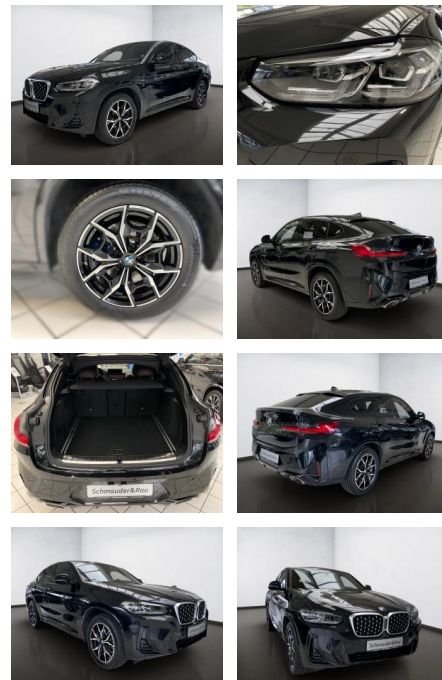

AS08-TS2409-31160515Kr.:

Erstzulassung:	Kilometer:	Farbe:	Leistung:	Kraftstoffart:	Verbr. komb.	CO2-Emission	CO2-Klasse (WLTP)
01.08.2022	16.700		210 kW / 286 PS	Diesel	7,0 l/100km	182 g/km	G

PREIS
59.610 €