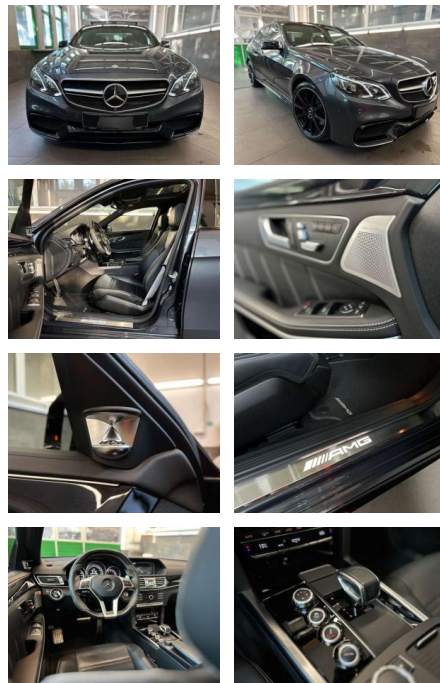

CS09-140965146 Gebotsnr.:

Erstzulassung:	Kilometer:	Farbe:	Leistung:	Kraftstoffart:	Verbr. komb.	CO2-Emission	CO2-Klasse (WLTP)
01.03.2017	76.672	Grau	430 kW / 585 PS	Benzin	10,3 l/100km	244 g/km	G

PREIS
57.840 €