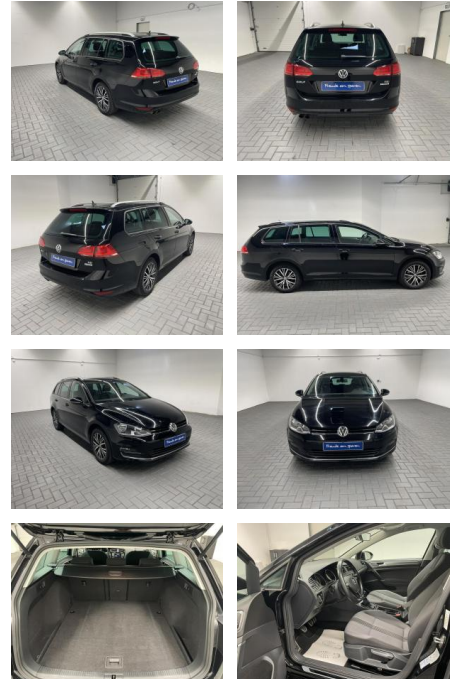

## Volkswagen Golf Variant "VII Navi/SHZ/PDC/Tempom...

AM35-29143 **Angebotsnr.:**

Erstzulassung:	Kilometer:	Farbe:	Leistung:	Kraftstoffart:
25.09.2016	101.550		92 kW / 125 PS	Benzin

**PREIS**  
**16.910 €**