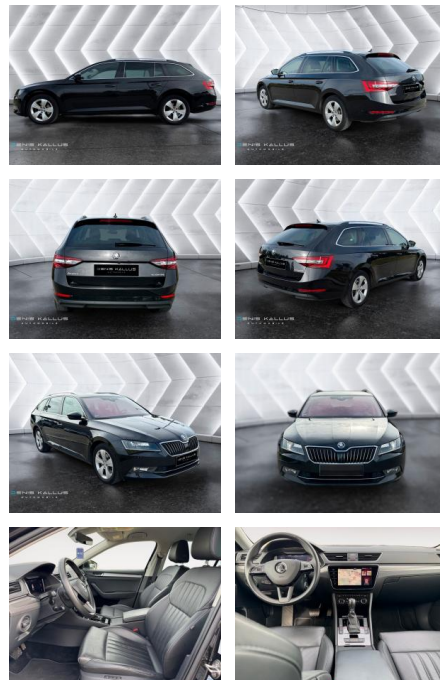

DK05-385385320 Angebotsnr.:

Erstzulassung:	Kilometer:	Farbe:	Leistung:	Kraftstoffart:
27.05.2019	97.231	Diverse	140 kW / 190 PS	Diesel

PREIS
25.710 €

FINANZIERUNGSBEISPIEL

Laufzeit: 72 Monate Anzahlung: 25 %
Basis-Finanzierung:* Mtl. Rate:
Zielraten-Finanzierung:** **218 €**