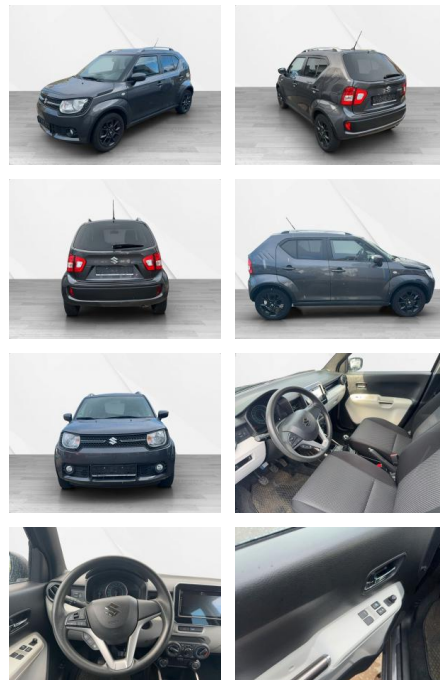

## Suzuki Ignis 1.2 DUALJET Comfort 5-türig \*RFK\*

AS36-112363 **Angebotsnr.:**

Erstzulassung:	Kilometer:	Farbe:	Leistung:	Kraftstoffart:
26.03.2017	58.000	Diverse	66 kW / 90 PS	Benzin

**PREIS**  
**13.350 €**