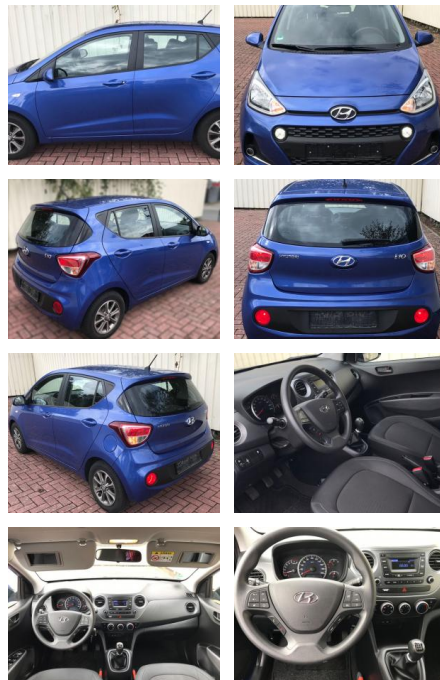

Ihr Ansprechpartner

Herr Sedat Tekin
E-Mail: info@autohaus-schoenewoerde.de
Telefon: 05835 9684912

Autohaus Mi Car Schwarz GmbH
Rietberg 18 - 29396 Schönewörde - Tel.: 05835 / 9684912

Hyundai i10 Style*FSE-Bth*Tempo*Klima*LED*ALU*

AP19-83884 **Angebotsnr.:**

Erstzulassung:	Kilometer:	Farbe:	Leistung:	Kraftstoffart:	Verbr. komb.	CO2-Emission	CO2-Klasse (WLTP)
27.02.2020	32.507	Diverse	49 kW / 67 PS	Benzin	4,7 l/100km	111 g/km	

PREIS
11.810 €