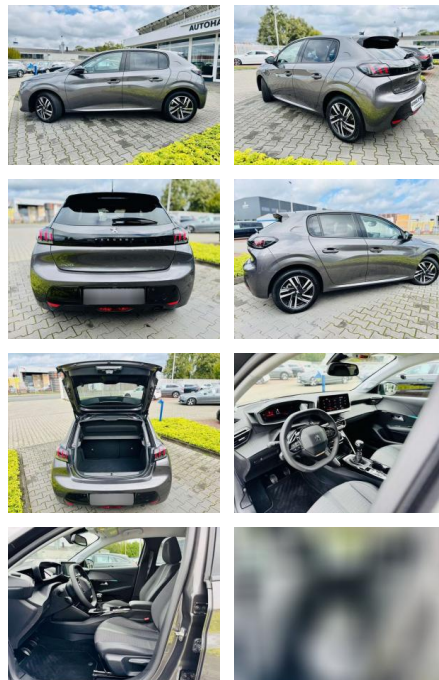

AB97-E 7547 **Angebotsnr.:**

Erstzulassung:	Kilometer:	Farbe:	Leistung:	Kraftstoffart:	Verbr. komb.	CO2-Emission	CO2-Klasse (WLTP)
01.06.2023	10.625	Grau	74 kW / 101 PS	Benzin	5,0 l/100km	114 g/km	C

PREIS
20.010 €