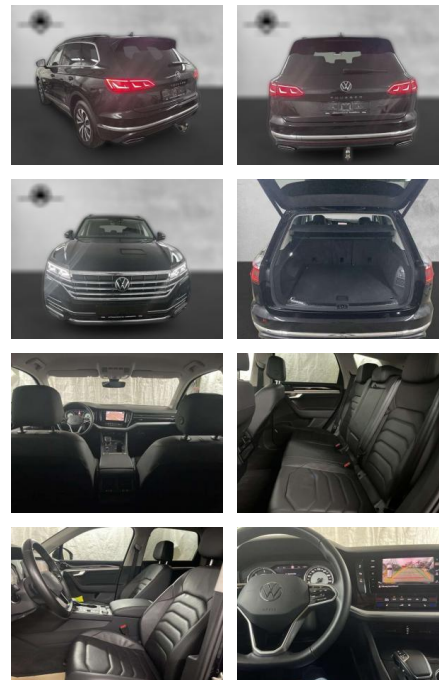

AP38-3829610 Angebotsnr.:

Erstzulassung:	Kilometer:	Farbe:	Leistung:	Kraftstoffart:	Verbr. komb.	CO2-Emission	CO2-Klasse (WLTP)
01.06.2021	118.500	Schwarz	170 kW / 231 PS	Benzin	8,0 l/100km	209 g/km	G

PREIS
41.280 €