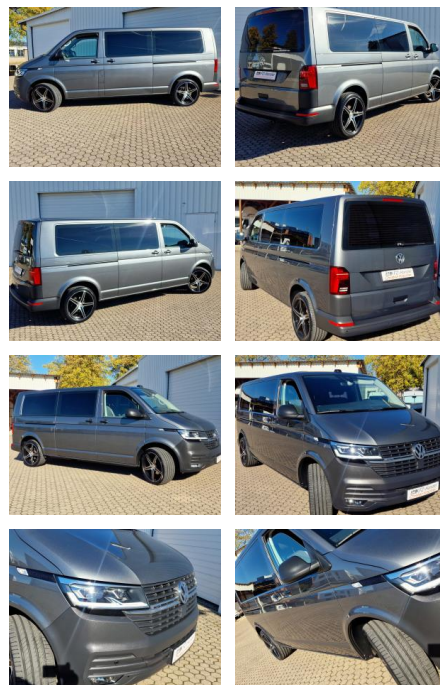

## Volkswagen T6 Caravelle T6.1 ACC\*4-M\*lang\*20 Zo...

KK00-37-294694 Angebotsnr.:

Erstzulassung:	Kilometer:	Farbe:	Leistung:	Kraftstoffart:
09.08.2021	93.000	Grau	110 kW / 150 PS	Diesel

**PREIS**  
**44.040 €**