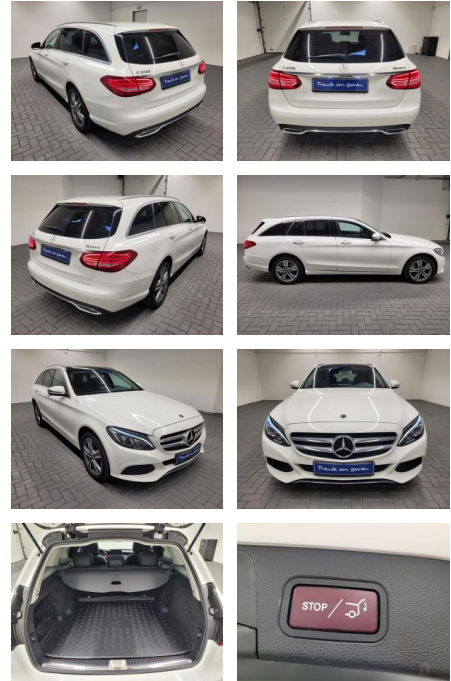

## Mercedes-Benz C 200 "T 4Matic Avantgarde LED/Nav...

AM35-29201 **Angebotsnr.:**

Erstzulassung:	Kilometer:	Farbe:	Leistung:	Kraftstoffart:
26.10.2017	111.500		135 kW / 184 PS	Benzin

**PREIS**  
**27.330 €**