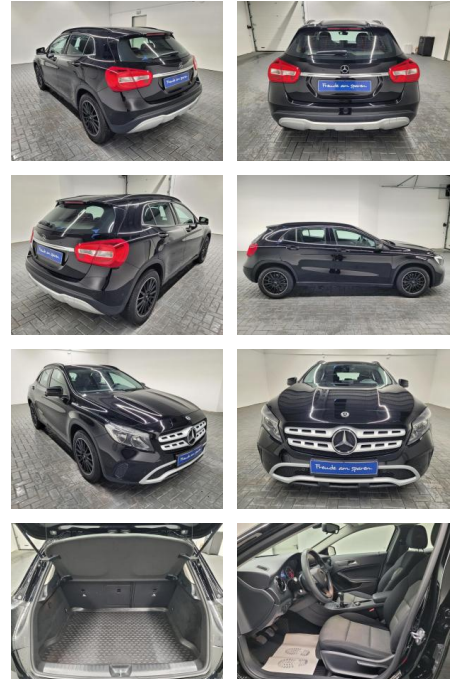

AM35-29167 **Angebotsnr.:**

Erstzulassung:	Kilometer:	Farbe:	Leistung:	Kraftstoffart:
15.10.2019	75.150		90 kW / 122 PS	Benzin

PREIS
25.490 €

FINANZIERUNGSBEISPIEL

Laufzeit: 72 Monate Anzahlung: 25 %
 Basis-Finanzierung:* Mtl. Rate:
 Zielraten-Finanzierung:** **216 €**