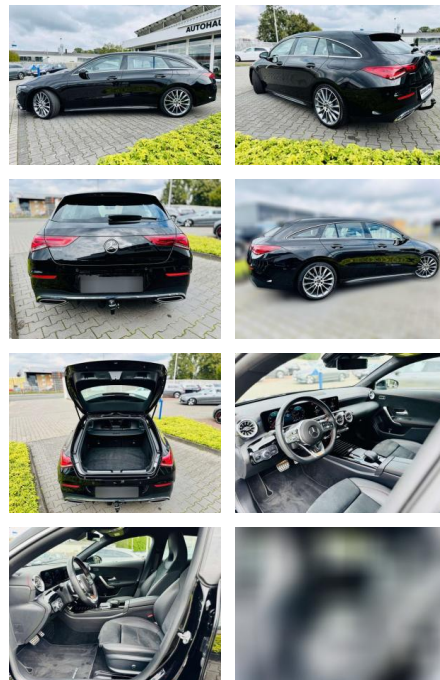

## Mercedes-Benz CLA 200 AMG, Autom., Totw., LED, S...

AB97-A 5250 **Angebotsnr.:**

Erstzulassung:	Kilometer:	Farbe:	Leistung:	Kraftstoffart:
01.07.2021	30.310	Schwarz	120 kW / 163 PS	Benzin

**PREIS**  
**34.980 €**