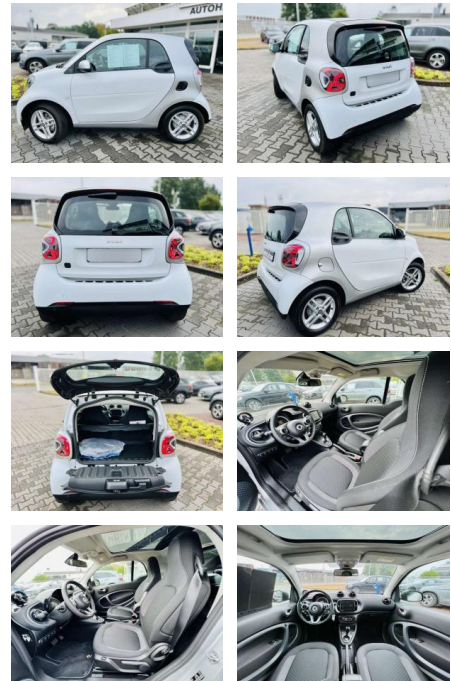

AB97-E 7559 **Angebotsnr.:**

Erstzulassung:	Kilometer:	Farbe:	Leistung:	Kraftstoffart:
01.05.2021	13.780	Weiß	60 kW / 82 PS	Benzin

PREIS
15.930 €

FINANZIERUNGSBEISPIEL

Laufzeit: 72 Monate Anzahlung: 25 %
Basis-Finanzierung:* Mtl. Rate:
Zielraten-Finanzierung:** **135 €**

- 1 cm (15") LM Räder im 4-Doppelspeichen-DesignP23 Plus-Paket K36 Kombiinstrument mit farbigem 8
- 9 cm (3
- 5") Display K32 Voll-LED-Scheinwerfer J66 Haltegurt zur Befestigung von Gegenständen auf dem BeifahrersitzJ59 Mittelkonsole mit Rollo & Mittellarmlehne vorn klappbarJ55 Ablagefach in HeckklappeJ43 Innenspiegel autom. abblendendJ37 Lenksäule höhenverstellbarl63 Handschuhfach abschließbarl60 Sicherheitsgurt ohne Höhenverstellungl59 Lenkrad im 3-Speichen-Design in Lederl58 Fahrer airbagl57 Ablagenetz an Mittelkonsolel39 Airbagsl34 12-Volt-Steckdosel15 Dreipunkt-Sicherheitsgurtel13 Sidebags l01 Klimatisierungsautomatik H15 Ladekabeltasche E22 Panoramadach E01 ELEKTRO-DRIVEC68 KlappschlüsselC18