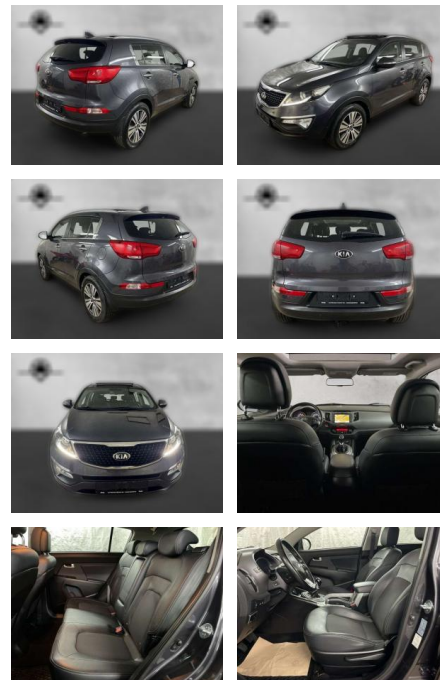

## Kia Sportage 2.0 GDI Spirit Xenon Navi Pano

AP38-8954210 Angebotsnr.:

Erstzulassung:	Kilometer:	Farbe:	Leistung:	Kraftstoffart:
01.07.2015	100.000	Grau	122 kW / 166 PS	Benzin

PREIS	FINANZIERUNGSBEISPIEL	
<b>14.700 €</b>	Laufzeit: 72 Monate	Anzahlung: 25 %
	Basis-Finanzierung:**	Mtl. Rate:
	Zielraten-Finanzierung:**	<b>124 €</b>