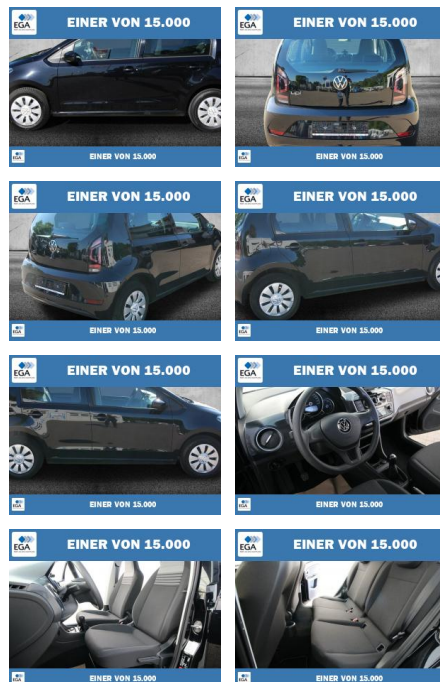

## Volkswagen up! 1.0 BMT KLIMA+WINTER-PAKET

PW01-10836-10 Angebotsnr.:

Erstzulassung:	Kilometer:	Farbe:	Leistung:	Kraftstoffart:
01.12.2021	58.053	Schwarz	48 kW / 65 PS	Benzin

**PREIS**  
**11.920 €**

**FINANZIERUNGSBEISPIEL**  
 Laufzeit: 72 Monate      Anzahlung: 25 %  
 Basis-Finanzierung:\*      Mtl. Rate:  
 Zielraten-Finanzierung:\*\* **101 €**