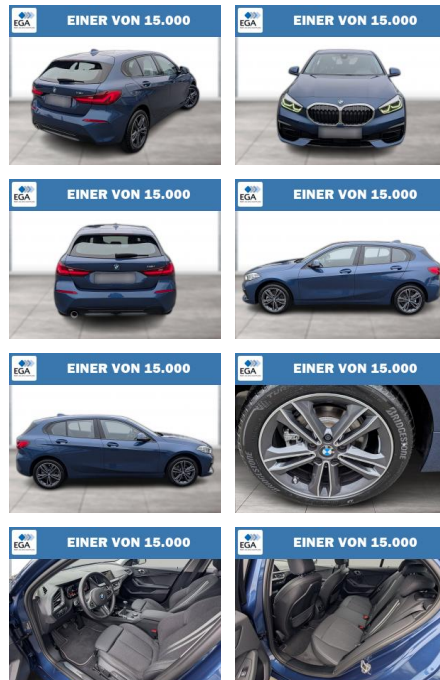

## BMW 116i SPORT LINE LC PROF LED GRA PDC DAB

WG06-262681 Angebotsnr.:

| Erstzulassung: | Kilometer: | Farbe: | Leistung:      | Kraftstoffart: |
|----------------|------------|--------|----------------|----------------|
| 01.06.2023     | 11.000     | Blau   | 80 kW / 109 PS | Benzin         |