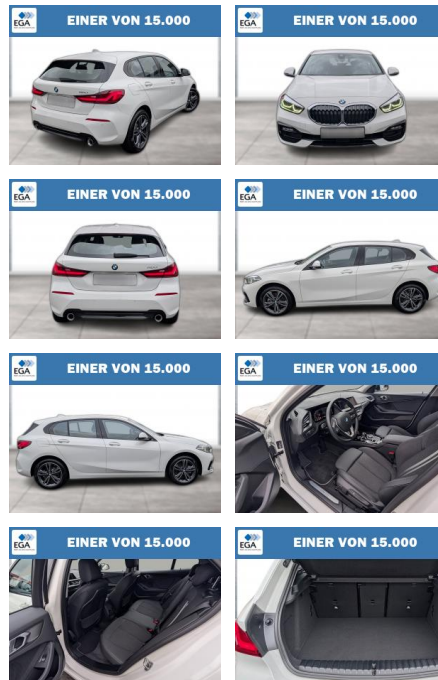

WG06-262682 Angebotsnr.:

EINER VON 15.000

Erstzulassung:	Kilometer:	Farbe:	Leistung:	Kraftstoffart:
01.08.2023	2.700	Weiß	110 kW / 150 PS	Diesel

PREIS
32.820 €

FINANZIERUNGSBEISPIEL

Laufzeit: 72 Monate Anzahlung: 25 %
Basis-Finanzierung:* Mtl. Rate:
Zielraten-Finanzierung:** **278 €**