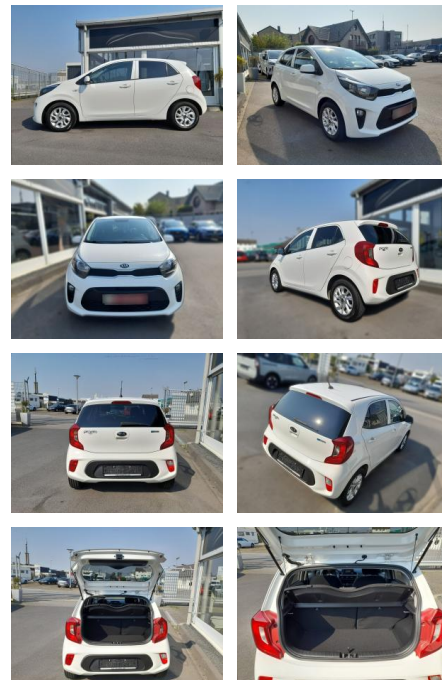

## Kia Picanto Dream

SP05-40385362 **Angebotsnr.:**

Erstzulassung:	Kilometer:	Farbe:	Leistung:	Kraftstoffart:	Verbr. komb.	CO2-Emission	CO2-Klasse (WLTP)
26.12.2019	12.000	Diverse	62 kW / 84 PS	Benzin	5,0 l/100km	114 g/km	