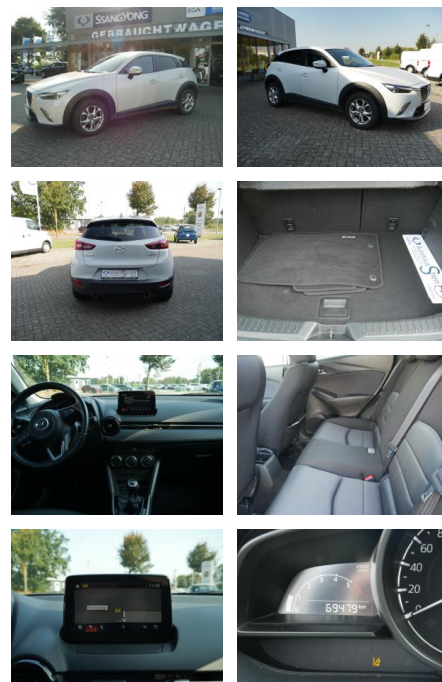

AS5A-SST2409 Angebot Nr.:

Erstzulassung:	Kilometer:	Farbe:	Leistung:	Kraftstoffart:
01.06.2017	69.427	Weiß	77 kW / 105 PS	Diesel

PREIS
16.170 €

FINANZIERUNGSBEISPIEL
Laufzeit: 72 Monate Anzahlung: 25 %
Basis-Finanzierung:* Mtl. Rate:
Zielraten-Finanzierung:** **137 €**