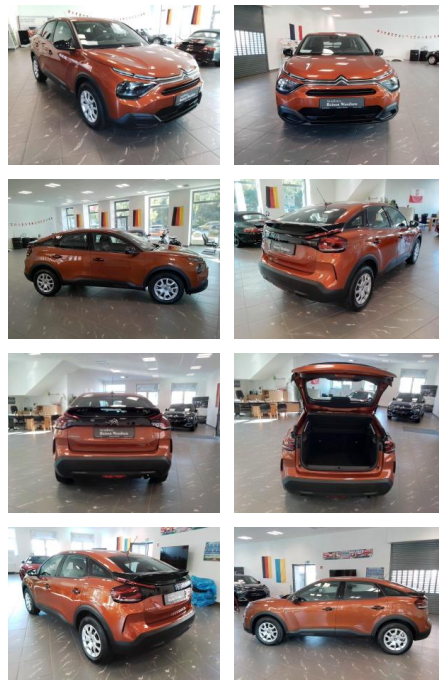

RW01-FG2409 Angebotsnr.:

| | | | | |
|-----------------------|-------------------|---------------|------------------|-----------------------|
| Erstzulassung: | Kilometer: | Farbe: | Leistung: | Kraftstoffart: |
| 15.05.2022 | 19.700 | Orange | 74 kW / 101 PS | Benzin |