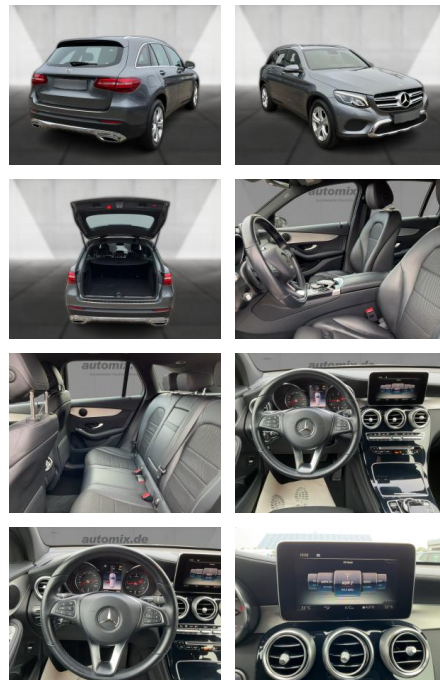

WA00-30599 **Angebotsnr.:**

Erstzulassung:	Kilometer:	Farbe:	Leistung:	Kraftstoffart:
01.10.2018	64.130	Grau	125 kW / 170 PS	Diesel

PREIS
34.830 €

FINANZIERUNGSBEISPIEL

Laufzeit: 72 Monate Anzahlung: 25 %
Basis-Finanzierung:* Mtl. Rate:
Zielraten-Finanzierung:** **295 €**