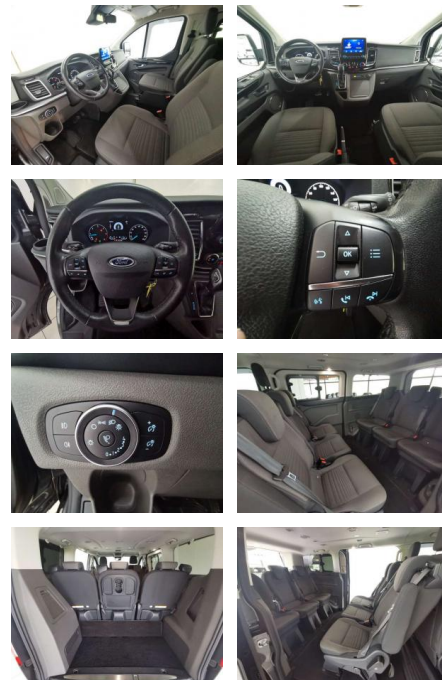

## Ford Tourneo Custom Titanium

HA14-67444 **Angebotsnr.:**

Erstzulassung:	Kilometer:	Farbe:	Leistung:	Kraftstoffart:	Verbr. komb.	CO2-Emission	CO2-Klasse (WLTP)
01.08.2020	70.409	Grau	96 kW / 131 PS	Benzin	6,7 l/100km	174 g/km	F

- Ausstattung: Abgedunkelte Scheiben
- Armlehne Beheizbare Frontscheibe Elektr.
- Fensterheber Elektr. Seitenspiegel Elektr. Seitenspiegel anklappbar
- Innenspiegel autom. abblendend
- Lederlenkrad Lordosenstütze Sitzheizung
- Zentralverriegelung Berganfahrassistent
- Bordcomputer Multifunktionslenkrad
- Servolenkung Android Auto Bluetooth
- Apple CarPlay Freisprecheinrichtung
- Musikstreaming integriert
- Navigationsvorbereitung Soundsystem
- Sprachsteuerung Touchscreen USB WLAN /
- Wifi Hotspot Sommerreifen
- Leichtmetallfelgen Winterpaket
- Tuner/Radio: Radio DAB Tuner/Radio
- Geschwindigkeitsregulierung: Tempomat
- Klimatisierung: Klimaanlage