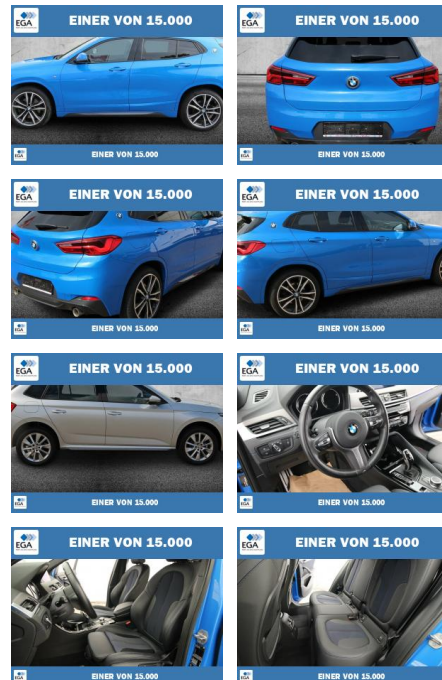

Ihr Ansprechpartner

Herr Jörg Trohl
E-Mail: info@autohaus-schoenewoerde.de
Telefon: 05835 9684912

Autohaus Mi Car Schwarz GmbH
Rietberg 18 - 29396 Schönewörde - Tel.: 05835 / 9684912

BMW X2 xDrive25d M Sport AHK+KAMERA+LED

PW01-65147-001 Angebotsnr.:

Erstzulassung:	Kilometer:	Farbe:	Leistung:	Kraftstoffart:
01.12.2019	109.618	Blau	170 kW / 231 PS	Diesel

PREIS	FINANZIERUNGSBEISPIEL	
29.530 €	Laufzeit: 72 Monate	Anzahlung: 25 %
	Basis-Finanzierung:**	Mtl. Rate:
	Zielraten-Finanzierung:**	250 €