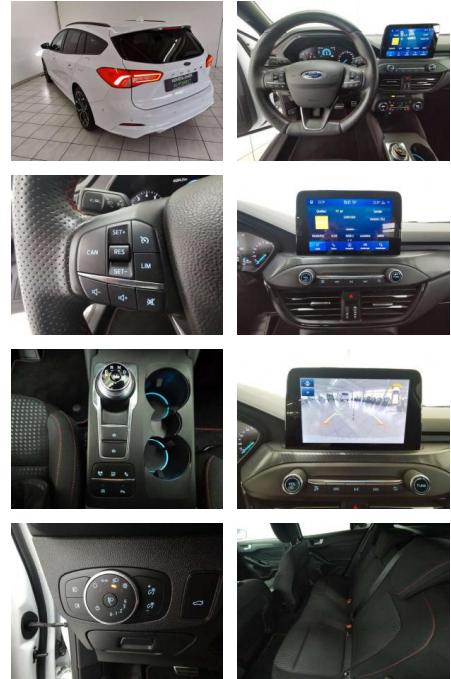

HA14-71193 **Angebotsnr.:**

Erstzulassung:	Kilometer:	Farbe:	Leistung:	Kraftstoffart:	Verbr. komb.	CO2-Emission	CO2-Klasse (WLTP)
01.11.2019	62.600	Weiß	110 kW / 150 PS	Benzin	5,3 l/100km	120 g/km	D

PREIS
20.980 €

Sicherheit

- Anti-Blockiersystem ABS
- ABS Elektr. Wegfahrsperre ESP
- Geschwindigkeitsbegrenzer Isofix
- Lichtsensor Nebelscheinwerfer
- Notbremsassistent Notrufsystem
- Regensensor Reifendruckkontrolle
- Spurhalteassistent Start/Stop-Automatik
- Traktionskontrolle
- Verkehrszeichenerkennung Airbags: Front-
- Seiten- und weitere Airbags Tagfahrlicht (Art): LED-Tagfahrlicht
- Hauptscheinwerfer: LED-Scheinwerfer
- Pannenhilfe: Pannenset Kamera Hinten
- Vorne Selbstlenkende Systeme Sport:
- Sportfahrwerk Sportsitze
- Innenausstattung: Stoff Farbe der Innenausstattung: Grau

Weiteres

- Ausstattung: Abgedunkelte Scheiben
- Armlehne Beheizbare Frontscheibe
- Beheizbares Lenkrad Elektr. Fensterheber
- Elektr. Heckklappe Elektr. Seitenspiegel
- Innenspiegel autom. abblendend
- Lederlenkrad Schlüssellose
- Zentralverriegelung Sitzheizung
- Zentralverriegelung Berganfahrassistent
- Bordcomputer Multifunktionslenkrad
- Servolenkung Android Auto Bluetooth
- Apple CarPlay Freisprecheinrichtung
- Musikstreaming integriert
- Navigationssystem Soundsystem
- Sprachsteuerung Touchscreen USB WLAN /
- Wifi Hotspot Sommerreifen
- Leichtmetallfelgen Winterpaket
- Tuner/Radio: Radio DAB Tuner/Radio
- Geschwindigkeitsregulierung: Tempomat
- Klimatisierung: 2-Zonen-Klimaautomatik