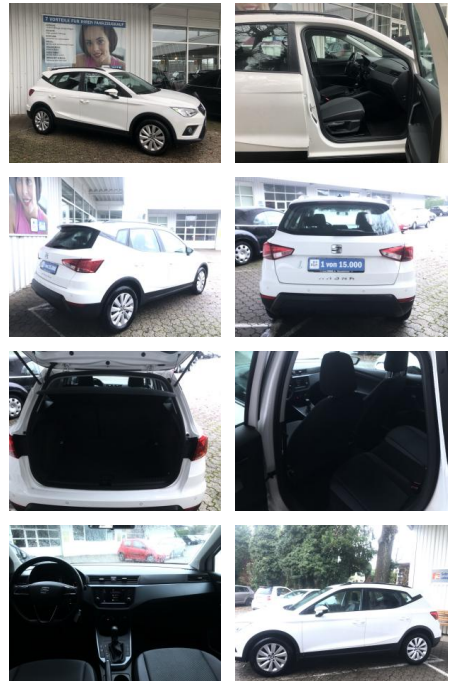

Ihr Ansprechpartner

Herr Sedat Tekin
E-Mail: info@autohaus-schoenewoerde.de
Telefon: 05835 9684912

Autohaus Mi Car Schwarz GmbH
Rietberg 18 - 29396 Schönewörde - Tel.: 05835 / 9684912

Seat Arona 1.0 TSI DSG ALU*KLIMA*SHZ*PDC*TEMPOMA...

FL00-R6642R2Angebotsnr.:

Erstzulassung:	Kilometer:	Farbe:	Leistung:	Kraftstoffart:	Verbr. komb.	CO2-Emission	CO2-Klasse (WLTP)
29.04.2021	44.900	Weiß	81 kW / 110 PS	Benzin	6,2 l/100km	141 g/km	E

PREIS
21.090 €