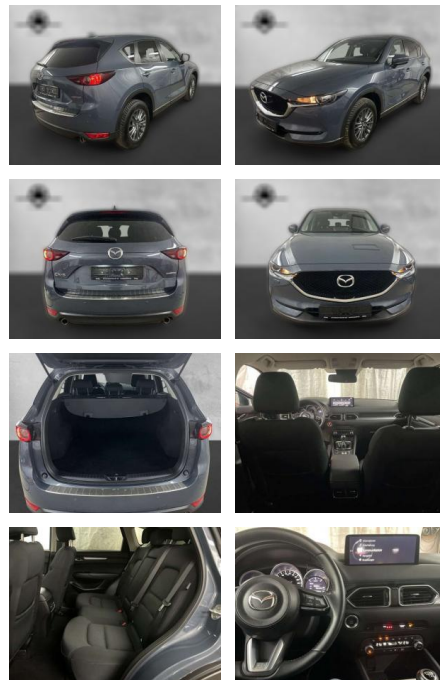

## Mazda CX-5 2.0 SKYACTIV Exclusive-Line LED

AP38-6429010 Angebotsnr.:

Erstzulassung:	Kilometer:	Farbe:	Leistung:	Kraftstoffart:	Verbr. komb.	CO2-Emission	CO2-Klasse (WLTP)
01.06.2021	24.000	Grau	121 kW / 165 PS	Benzin	7,2 l/100km	163 g/km	F