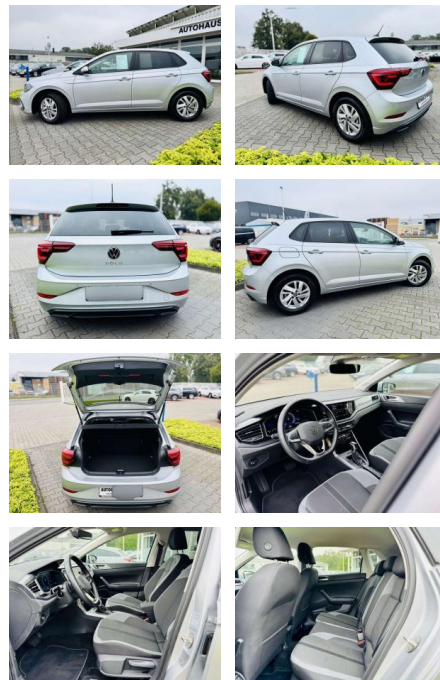

## Volkswagen Polo 1,0 TSI STYLE, DSG, LED, SHZ, PT...

AB97-E 7546 **Angebotsnr.:**

Erstzulassung:	Kilometer:	Farbe:	Leistung:	Kraftstoffart:	Verbr. komb.	CO2-Emission	CO2-Klasse (WLTP)
01.06.2023	13.750	Silber	81 kW / 110 PS	Benzin	5,5 l/100km	126 g/km	D