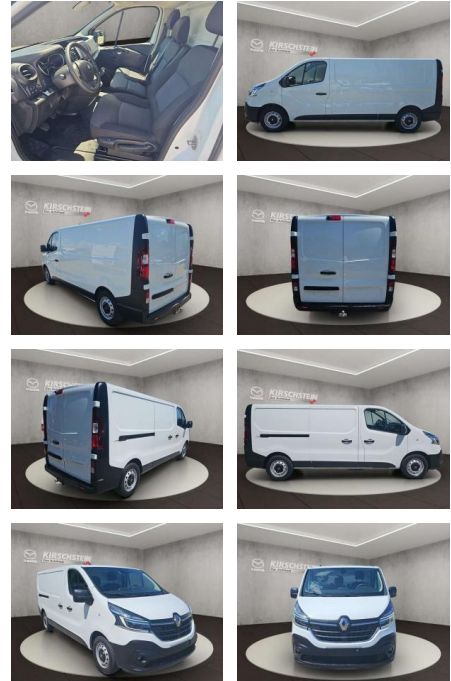

Ihr Ansprechpartner

Herr Jörg Trohl

E-Mail: info@autohaus-schoenewoerde.de

Telefon: 05835 9684912

Autohaus Mi Car Schwarz GmbH
Rietberg 18 - 29396 Schönewörde - Tel.: 05835 / 9684912

Renault Trafic L2H1 ++AHK+Klima+Standheizung

AK34-43_1548Angebotsnr.:

Erstzulassung:	Kilometer:	Farbe:	Leistung:	Kraftstoffart:
01.10.2020	43.924	Weiß	88 kW / 120 PS	Benzin

PREIS
24.170 €

FINANZIERUNGSBEISPIEL

Laufzeit: 72 Monate   Anzahlung: 25 %
Basis-Finanzierung:*   Mtl. Rate:
Zielraten-Finanzierung:** **205 €**

* Basisfinanzierung: Anzahlung: 6.043 Euro, Laufzeit: 72 Monate, Nettodarlehen: 18.128 Euro, Gesamtbetrag: 28.516 Euro, Zinssätze: 7.71% Sollz. (gebunden), 7.99% eff.
** Zielratenfinanzierung: Anzahlung: 6.043 Euro, Laufzeit: 72 Monate, Nettodarlehen: 18.128 Euro, Zielrate: 12.085 Euro, Gesamtbetrag: 30.205 Euro, Zinssätze: 7.71% Sollz. (gebunden), 7.99% eff.,

Vermittlung für: Santander Consumer Bank
Repräsentatives Beispiel gem. § 17 Abs. 4 PAngV. Diese Finanzierungsangebote sind Beispiele. Gerne ermitteln wir für Sie Ihr individuelles Angebot.

Ausstattung

Weiteres

1. Hand
- Top gepflegtes Fahrzeug
- Klare-Sicht-Paket Nebelscheinwerfer
- Licht- und Regensensor Seitenairbag vorn
- Kopf-Airbag-System (Windowbag)
- Außenspiegel mit Weitwinkel Airbag
- Beifahrerseite Airbag Beifahrerseite abschaltbar
- Sitzheizung Einparkhilfe vorn und hinten mit Rückfahrkamera
- Rückfahrkamera
- Geschwindigkeits-Regelanlage (Tempomat)
- Klimaanlage Radvollabdeckungen
- Anhängerkupplung Außenspiegel elektr. verstell- und heizbar
- Scheinwerfer Full-LED mit LED-Signatur C
- Airbag Fahrerseite Anti-Blockier-System (ABS)
- Antriebsart: Frontantrieb
- Antriebs-Schlupfregelung (ASR)
- Bordcomputer Drehzahlmesser
- Einschaltautomatik für Fahrlicht

- Impulsgeber links Getriebe 6-Gang
- Handschuhfach mit Kühlfunktion
- Heckflügeltüren ohne Verglasung
- Innenraumfilter: Pollenfilter
- Karosserie/Aufbau: Kasten
- Kraftstofftank: 80 Ltr.
- Laderaumtrennwand Lenksäule (Lenkrad) verstellbar
- Motor 2
- 0 Ltr. - 88 kW dCi Diesel Energy
- Nebelschlussleuchte
- Radiovorbereitung
- Radstand 3498 mm
- Reifen-Reparaturset
- Rußpartikelfilter
- Schadstoffarm nach Abgasnorm Euro 6d-TEMP
- Schiebetür Lade-/Fahrgastraum rechts
- Servolenkung
- Sitzbezug / Polsterung: Stoff
- Sitze im Fahrerhaus: Beifahrerdoppelsitz
- Sitze im Fahrerhaus: Beifahrersitz mit Armlehne
- Sitze im Fahrerhaus: Fahrersitz Komfort
- 3-fach verstellbar
- Sitze im Fahrerhaus: Fahrersitz mit Armlehne
- Start/Stop-Anlage
- Motor
- Tagfahrlicht LED

STÄNDIG ÜBER 15.000 FAHRZEUGE IM BESTAND!