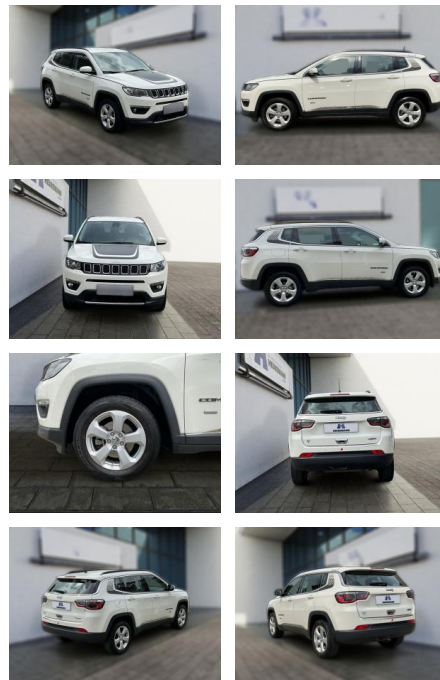

HE03-424121_1004 Anbotsnr.:

Erstzulassung:	Kilometer:	Farbe:	Leistung:	Kraftstoffart:
01.03.2018	53.343	Weiß	103 kW / 140 PS	Benzin

PREIS
20.150 €

FINANZIERUNGSBEISPIEL

Laufzeit: 72 Monate Anzahlung: 25 %
Basis-Finanzierung:* Mtl. Rate:
Zielraten-Finanzierung:** **171 €**