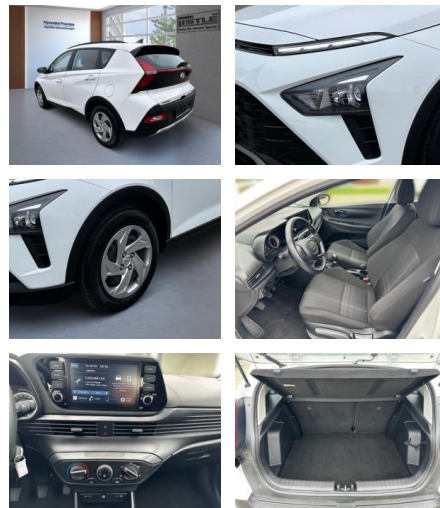

## Hyundai Bayon 1.2 MPI 85HP Klima PDC Kamera

AL33-282413L Angebotsnr.:

Erstzulassung:	Kilometer:	Farbe:	Leistung:	Kraftstoffart:
01.03.2023	16.990		62 kW / 84 PS	Benzin

**PREIS**  
**18.500 €**

**FINANZIERUNGSBEISPIEL**  
 Laufzeit: 72 Monate      Anzahlung: 25 %  
 Basis-Finanzierung:\*      Mtl. Rate:  
 Zielraten-Finanzierung:\*\* **157 €**