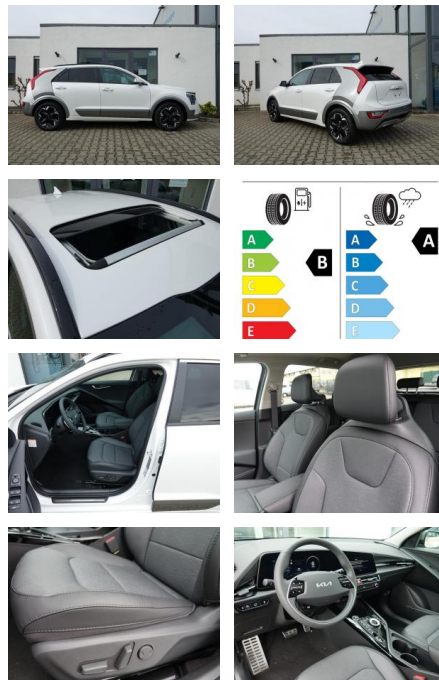

## Kia Niro EV Inspiration VOLLAUSSTATTUNG!

KA08-NIRO\_2544g gebotsnr.:

Erstzulassung:	Kilometer:	Farbe:	Leistung:	Kraftstoffart:
01.03.2023	12.600		150 kW / 204 PS	Elektro

PREIS	FINANZIERUNGSBEISPIEL	
<b>35.220 €</b>	Laufzeit: 72 Monate	Anzahlung: 25 %
	Basis-Finanzierung:**	Mtl. Rate: <b>298 €</b>
	Zielraten-Finanzierung:**	Mtl. Rate: <b>298 €</b>

### Multimedia

- Radio
- el. Sitzverstellung
- Navigation mit Bildschirm
- MP3 Anschluss
- Head UP Display
- Bluetooth