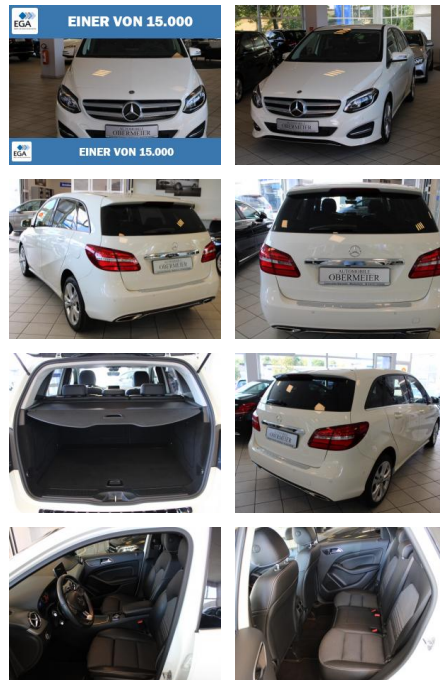

AO15-1 24 G 180 Gebotsnr.:

Erstzulassung:	Kilometer:	Farbe:	Leistung:	Kraftstoffart:
22.05.2018	38.000		115 kW / 156 PS	Benzin

PREIS
23.150 €

FINANZIERUNGSBEISPIEL
Laufzeit: 72 Monate Anzahlung: 25 %
Basis-Finanzierung:* Mtl. Rate:
Zielraten-Finanzierung:** **196 €**