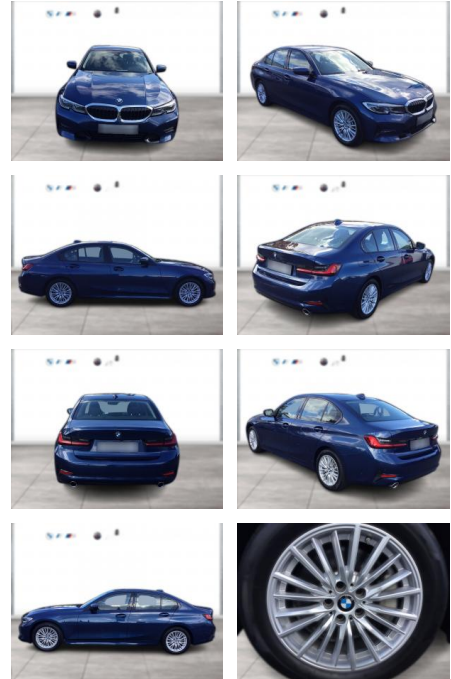

WG05-231372 Angebotsnr.:

Erstzulassung:	Kilometer:	Farbe:	Leistung:	Kraftstoffart:
01.07.2021	98.400	Blau	210 kW / 286 PS	Diesel

PREIS
35.810 €

FINANZIERUNGSBEISPIEL

Laufzeit: 72 Monate Anzahlung: 25 %
Basis-Finanzierung:* Mtl. Rate:
Zielraten-Finanzierung:** **303 €**