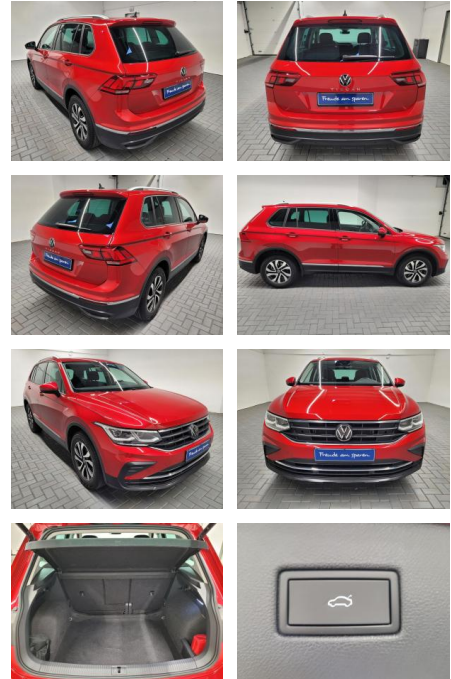

## Volkswagen Tiguan "Active Matrix/Navi/Parkassist

AM35-29125 **Angebotsnr.:**

|                       |                   |               |                  |                       |
|-----------------------|-------------------|---------------|------------------|-----------------------|
| <b>Erstzulassung:</b> | <b>Kilometer:</b> | <b>Farbe:</b> | <b>Leistung:</b> | <b>Kraftstoffart:</b> |
| 18.03.2022            | 22.750            |               | 110 kW / 150 PS  | Benzin                |