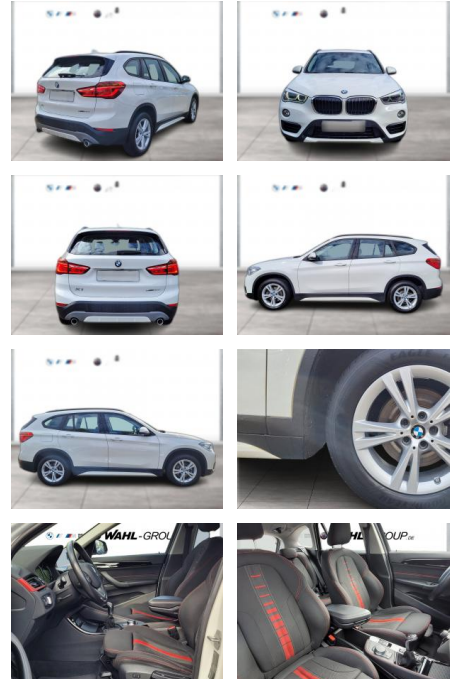

WG00-210294 Angebotsnr.:

Erstzulassung:	Kilometer:	Farbe:	Leistung:	Kraftstoffart:
01.10.2018	117.000	Weiß	110 kW / 150 PS	Diesel

PREIS
23.630 €

FINANZIERUNGSBEISPIEL

Laufzeit: 72 Monate Anzahlung: 25 %
Basis-Finanzierung:* Mtl. Rate:
Zielraten-Finanzierung:** **200 €**