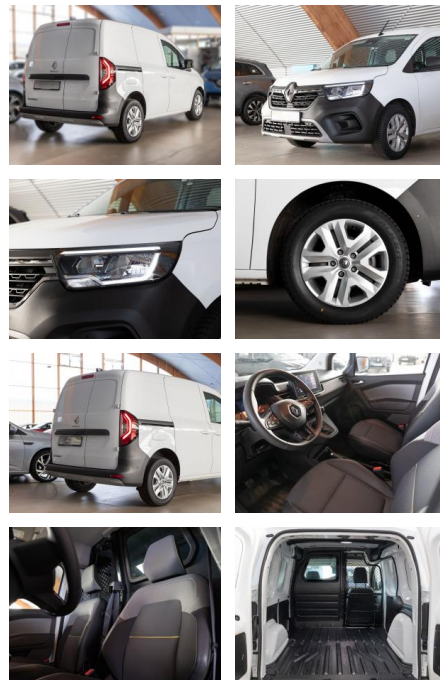

## Renault Kangoo Rapid Blue dCi 95 Extra Klima

RS04-15989 **Angebotsnr.:**

Erstzulassung:	Kilometer:	Farbe:	Leistung:	Kraftstoffart:	Verbr. komb.	CO2-Emission	CO2-Klasse (WLTP)
14.06.2021	43.549	Diverse	70 kW / 95 PS	Diesel	5,5 l/100km	145 g/km	E