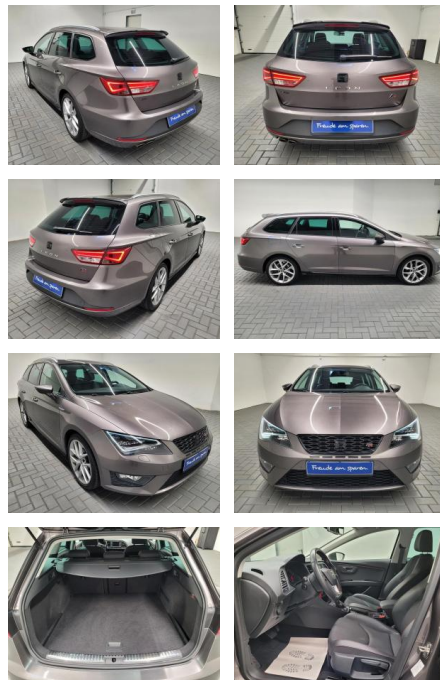

Ihr Ansprechpartner

Herr Jörg Trohl

E-Mail: info@autohaus-schoenewoerde.de

Telefon: 05835 9684912

Autohaus Mi Car Schwarz GmbH
Rietberg 18 - 29396 Schönewörde - Tel.: 05835 / 9684912

Seat Leon "ST FR LED/Navi/SHZ/PDC/Tempomat

AM35-29037 **Angebotsnr.:**

Erstzulassung:	Kilometer:	Farbe:	Leistung:	Kraftstoffart:
09.03.2015	78.100		110 kW / 150 PS	Benzin

PREIS
19.980 €

FINANZIERUNGSBEISPIEL

Laufzeit: 72 Monate Anzahlung: 25 %
 Basis-Finanzierung:* Mtl. Rate:
 Zielraten-Finanzierung:** **169 €**