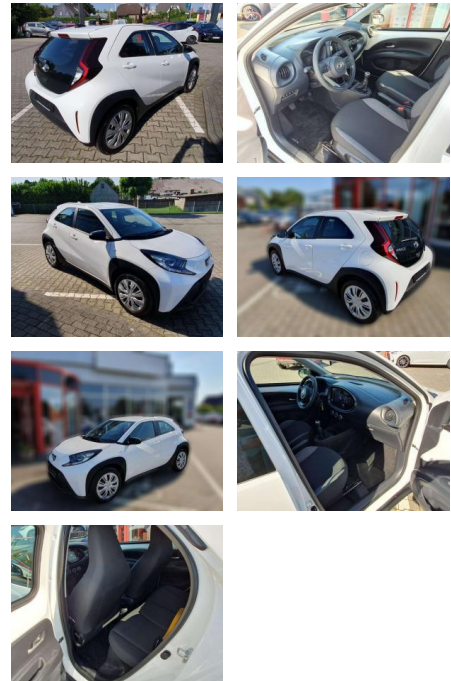

## Toyota Aygo X Play

BG05-NR. 62\_166 Gebotsnr.:

Erstzulassung:	Kilometer:	Farbe:	Leistung:	Kraftstoffart:	Verbr. komb.	CO2-Emission	CO2-Klasse (WLTP)
01.06.2023	9.900	Weiß	53 kW / 72 PS	Benzin	5,0 l/100km	114 g/km	C