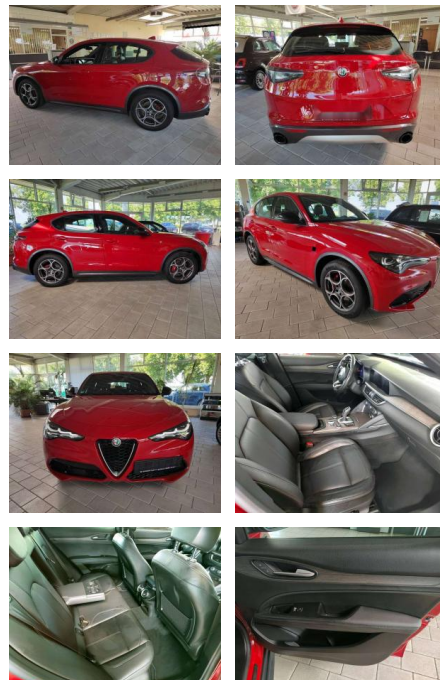

Al03-4854 **Angebotsnr.:**

Erstzulassung:	Kilometer:	Farbe:	Leistung:	Kraftstoffart:	Verbr. komb.	CO2-Emission	CO2-Klasse (WLTP)
01.05.2023	35.327	Rot	154 kW / 209 PS	Benzin	6,1 l/100km	161 g/km	F

PREIS
47.150 €

- Bremssättel rot lackiert
- mit Alfa Romeo Anhängervorrichtung
- elektrisch schwenkbar

STÄNDIG ÜBER 15.000 FAHRZEUGE IM BESTAND!