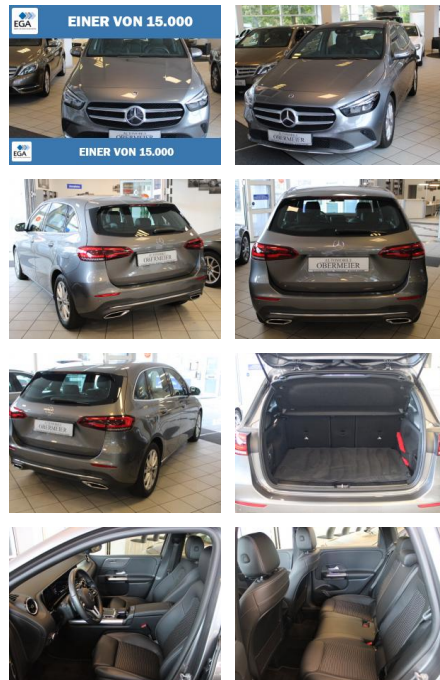

AO15-1 24 G 150 Gebotsnr.:

Erstzulassung:	Kilometer:	Farbe:	Leistung:	Kraftstoffart:
27.04.2021	19.650	Grau	110 kW / 150 PS	Diesel

PREIS
29.840 €

FINANZIERUNGSBEISPIEL

Laufzeit: 72 Monate Anzahlung: 25 %
Basis-Finanzierung:* Mtl. Rate:
Zielraten-Finanzierung:** **253 €**