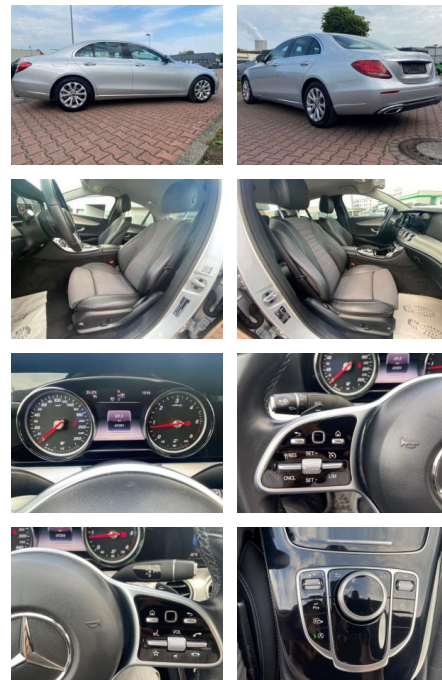

AR35-L3599L Angebotsnr.:

Erstzulassung:	Kilometer:	Farbe:	Leistung:	Kraftstoffart:
01.03.2019	69.800	Silber	143 kW / 194 PS	Benzin

PREIS
30.740 €

FINANZIERUNGSBEISPIEL

Laufzeit: 72 Monate Anzahlung: 25 %
 Basis-Finanzierung:* Mtl. Rate:
 Zielraten-Finanzierung:** **260 €**

Multimedia

- Radio

Komfort

- Servolenkung
- Zentralverriegelung
- Elektrischer Fensterheber
- Lederausstattung
- Elektrische Aussenspiegel
- Tempomat
- Multifunktionslenkrad
- Keyless Go Startfunktion
- Elektrische Sitze
- Innenspiegel autom. abblendbar
- Mittelarmlehne
- Innenraumfilter
- Lenksaeule einstellbar
- Sportsitze
- ParkDistanceControl vorne und hinten
- Ambiente Beleuchtung
- Lederlenkrad